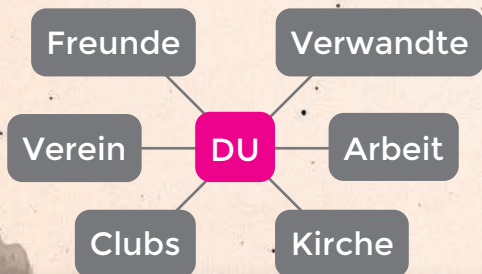

WHAT IS LOVE?

BRING MIT UNS DEN FILM INS KINO

AB MÄRZ 2024
IM KINO

IN DEUTSCHLAND

Du kennst wen, der wen kennt, ...?

Animiere **30 Personen** in deinem Umfeld, den Film gemeinsam im Kino anzuschauen. Melde dich bei uns und wir **organisieren** eine **Vorführung** in einem **Kino in deiner Nähe**. Wir freuen uns auf deine Freunde, Arbeitskollegen, Verwandten, Vereinskameraden, Clubfreunde, Kirchenbanksitznachbarn, Hunde- oder Katzenliebhaber,...